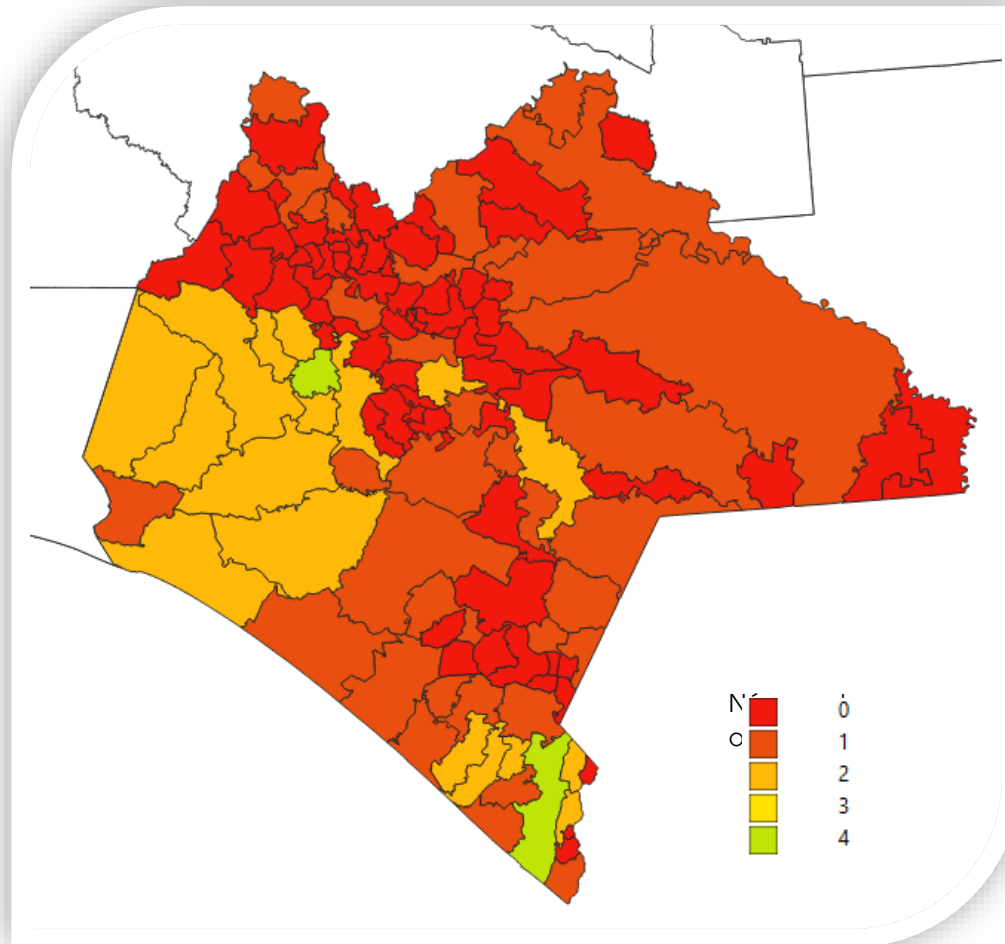

Mapa de calor sobre el número de operadores con infraestructura de red de acceso de fibra óptica a nivel municipal.

Fuente: DGCI a partir de información de elementos de la red de acceso de fibra óptica de los principales operadores al cierre de 2020.