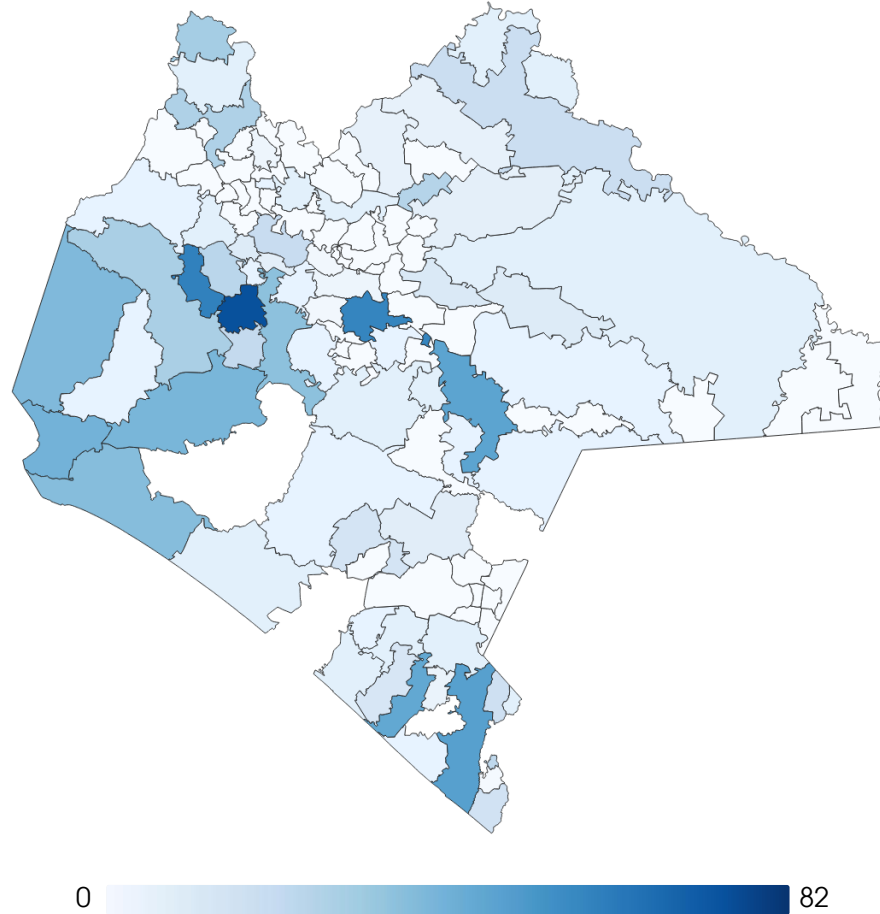

¹ Disponible en la siguiente dirección electrónica: <https://bit.ift.org.mx/BitWebApp/>

I. MERCADO DE PROVISIÓN DE SERVICIOS DE BANDA ANCHA FIJA EN CHIAPAS

El estado de Chiapas se conforma por 124 municipios, 49 municipios no tienen accesos activos de servicios fijos de internet.

Diagrama de la cantidad de accesos por cada 100 hogares a nivel municipal.
Fuente: DGCI a partir de los datos de CGPE al cuarto trimestre de 2020 y Censo de Población y Vivienda 2020 de INEGI.

Presencia de accesos de banda ancha fija a nivel municipal.

Los municipios que presentan la mayor cantidad de accesos por cada 100 hogares son:

- El municipio de Tuxtla Gutiérrez, es el municipio con la mayor cantidad de accesos por cada 100 hogares con 82 accesos, le sigue el municipio de San Cristóbal de las Casa con 50 accesos.