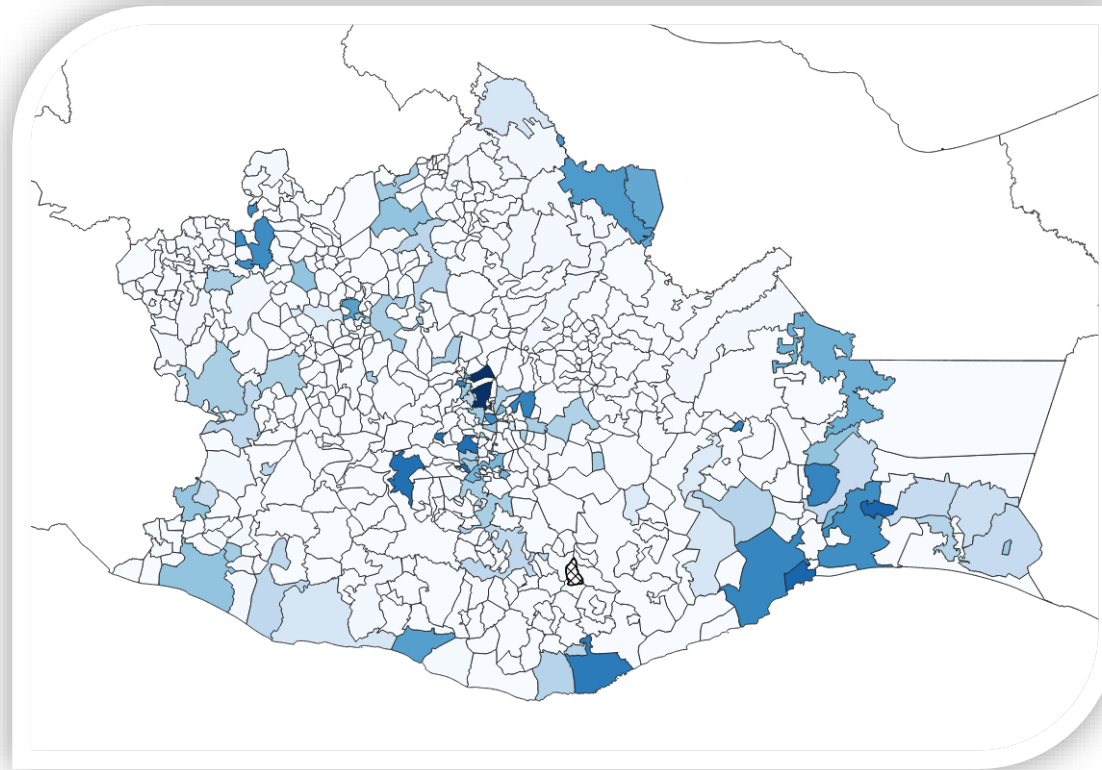

I. MERCADO DE PROVISIÓN DE SERVICIOS DE BANDA ANCHA FIJA EN OAXACA

El estado de Oaxaca cuenta con 570 municipios de los cuales el 78.1% no reportan accesos de servicios fijos de internet. Es decir, 445 municipios donde se ubica el 35.1% de la población y 34.4% de los hogares totales de la entidad.

0

186

Diagrama de la cantidad de accesos por cada 100 hogares a nivel municipal.
Fuente: DGCI a partir de los datos de CGPE al cuarto trimestre de 2021 y Censo de Población y Vivienda 2020 de INEGI.