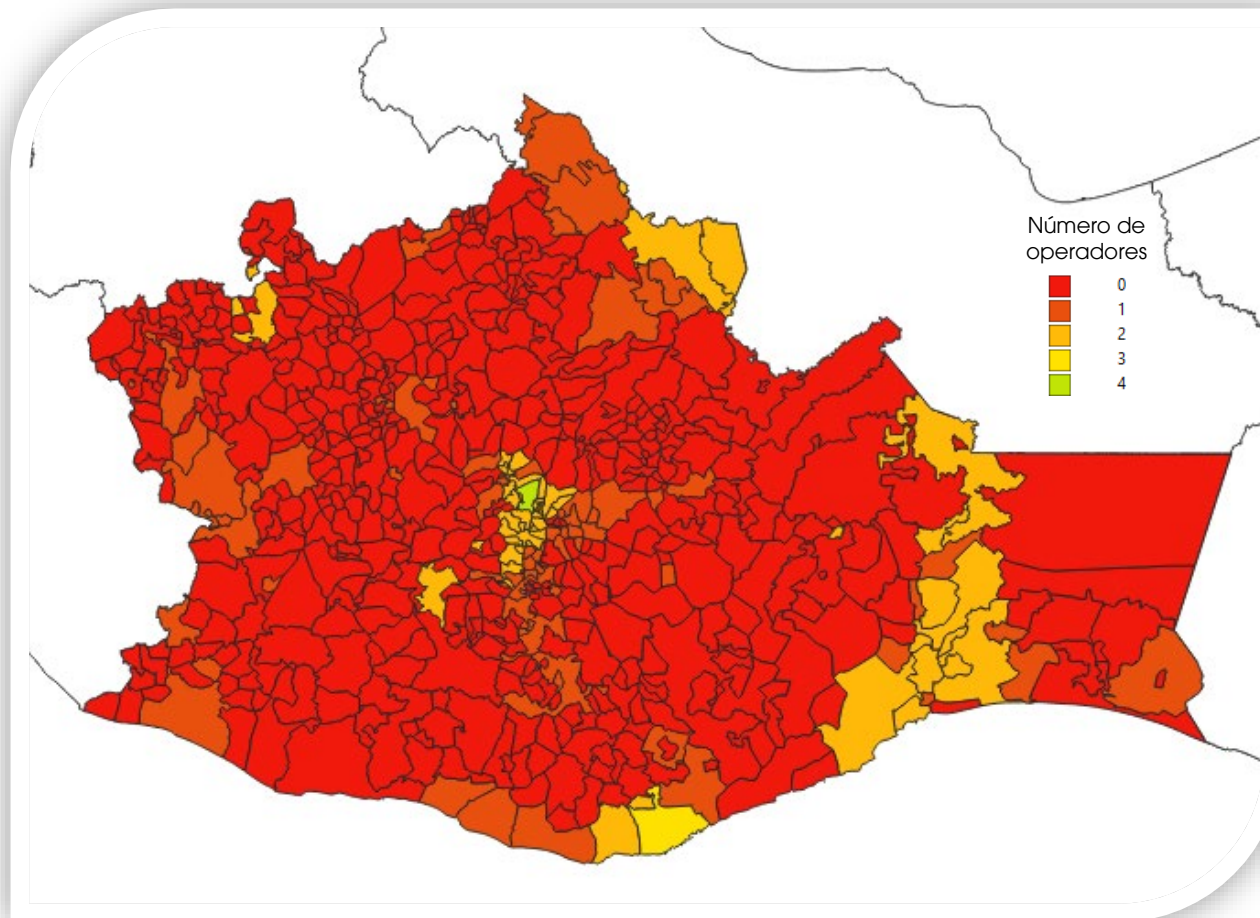

Mapa de calor sobre el número de operadores con infraestructura de red de acceso de fibra óptica a nivel municipal.

Fuente: DGCI a partir de información de elementos de la red de acceso de fibra óptica de los principales operadores al cierre de 2018.