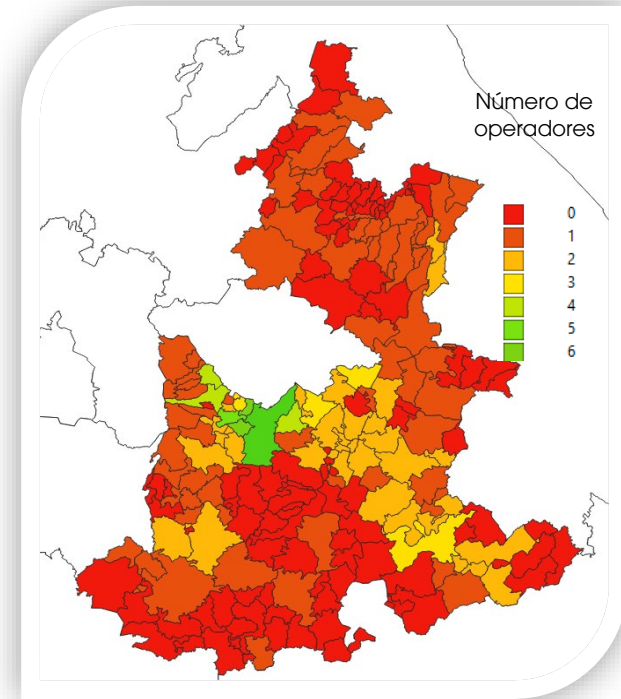

II. NÚMERO DE OPERADORES CON DESPLIEGUE DE RED DE ACCESO DE FIBRA ÓPTICA EN PUEBLA

Al cierre de 2020, a partir de información proporcionada por diversos concesionarios se destaca lo siguiente:

Principales resultados²:

- 64 municipios registran la presencia de un sólo operador con red de acceso de fibra óptica, mientras que 36 municipios tienen la presencia de dos operadores con esta tecnología.
- Únicamente el municipio de Puebla registra siete operadores con red de acceso a través de fibra óptica, seguido de Cuautlancingo y San Andrés Cholula con seis operadores.
- 105 municipios no cuentan con presencia de elementos de red de acceso de fibra óptica.

Mapa de calor sobre el número de operadores con infraestructura de red de acceso de fibra óptica a nivel municipal.

Fuente: DGCI a partir de información de elementos de la red de acceso de fibra óptica de los principales operadores al cierre de 2020.

² En este apartado se señalan aquellos operadores que tienen infraestructura de red de acceso de fibra óptica a nivel municipal. Lo anterior, no necesariamente implica que esta presencia se traduzca en una demanda efectiva de servicios minoristas de banda ancha fija ofrecidos mediante de esta tecnología.