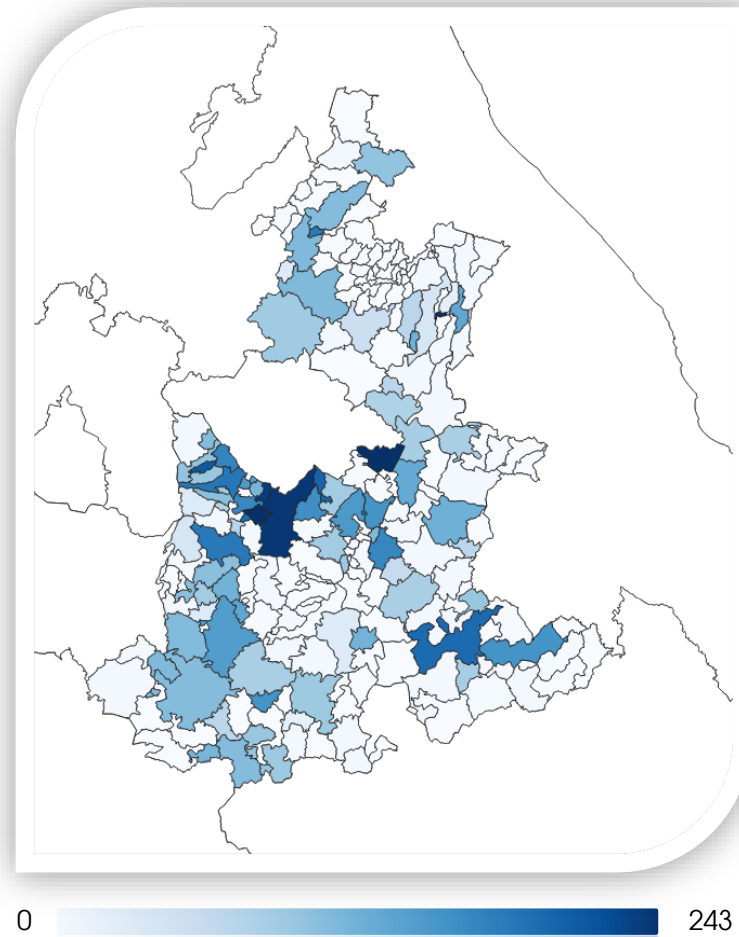

¹ Disponible en la siguiente dirección electrónica: <https://bit.ift.org.mx/BitWebApp/>

I. MERCADO DE PROVISIÓN DE SERVICIOS DE BANDA ANCHA FIJA EN PUEBLA

El estado de Puebla se integra por 217 municipios de los cuales 79 no tienen accesos activos de servicios fijos de Internet.

Diagrama de la cantidad de accesos por cada 100 hogares a nivel municipal.
Fuente: DGCI a partir de los datos de CGPE al cuarto trimestre de 2021 y Censo de Población y Vivienda 2020 de INEGI.

Presencia de accesos banda ancha fija a nivel municipal.

Los municipios que presentan la mayor cantidad de accesos por cada 100 hogares son:

- San José Chiapa, San Andrés Cholula y Teteles de Ávila Castillo, tienen, simultáneamente, la mayor cantidad de accesos por cada 100 hogares, dado que registran entre 243 y 110 accesos por cada 100 hogares

Respecto a los municipios con los menores valores de accesos de banda ancha fija por cada 100 hogares:

- 27 de sus municipios presentan los menores valores de accesos por cada 100 hogares, ya que poseen menos de cuatro accesos por cada 100 hogares.